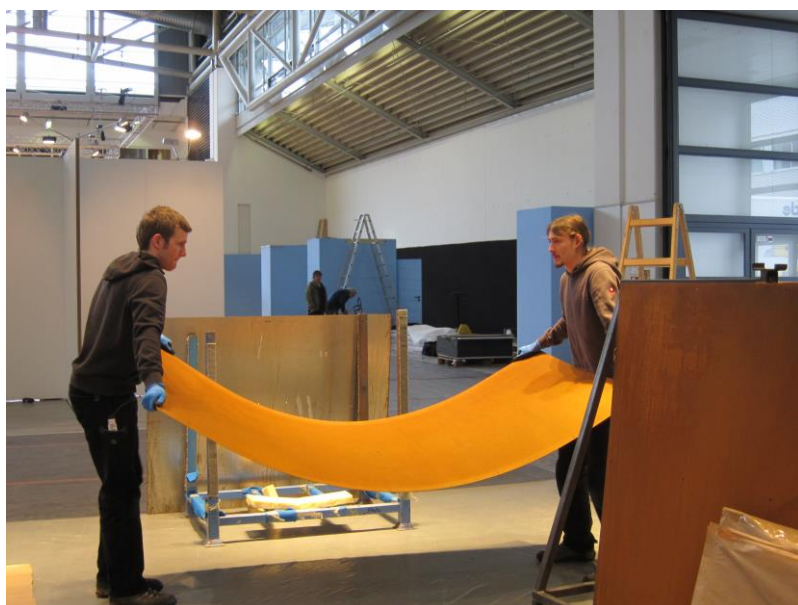

## Weitere Bilder

*Metall-Werkstattleiter Cord Theinert, der viel berufliche Erfahrung im Messebau mitbrachte und die HAWK-Innenarchitektur-Absolventin Michaela Beuscher arbeiten am Konzept für den Messestand.  
Fotos: HAWK*

*Für den ersten Messeauftritt wurde eine präzise gearbeitete, gerostete Stahlblech-Bekleidung gewählt.*

*Metall-Werkstattleiter Cord Theinert hat auch beim Aufbau kräftig mit angepackt.*

*Der Stand hat eine tolle Wirkung auf die Besucher.*