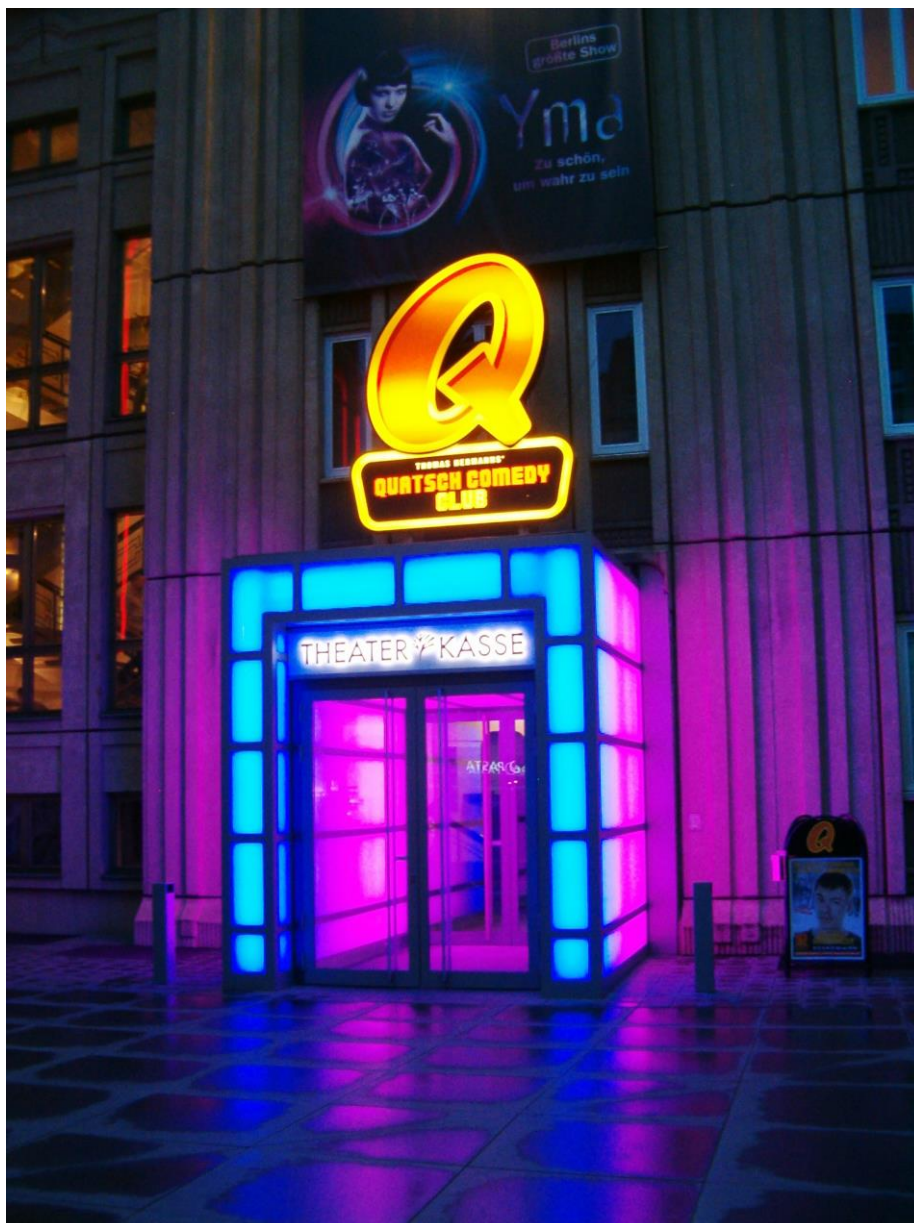

Weitere Abbildungen

Nachfoto der Eingangslösung am Quatsch-Comedy-Club in Berlin.
Abbildungen: Kostyra

Planungsgrundriss.

Zuordnung der Fertigungspositionen.

Ein Unternehmen der Gruppe Rudolf Müller