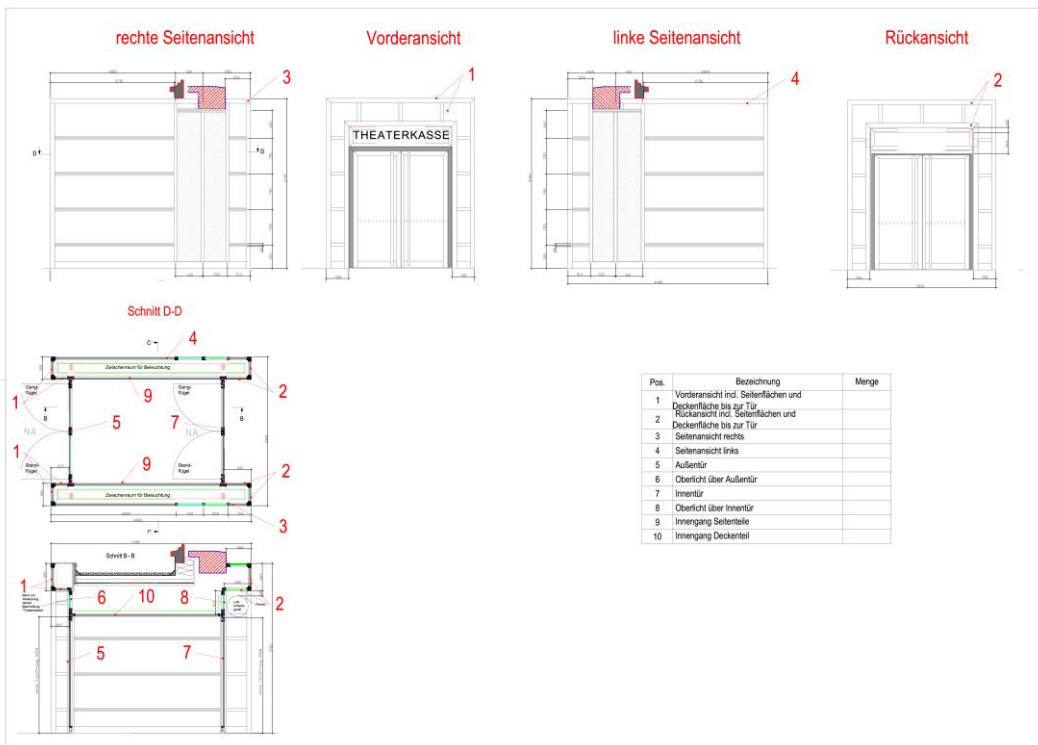

Weitere Abbildungen

Nachfoto der Eingangslösung am Quatsch-Comedy-Club in Berlin.
Abbildungen: Kostyra

Planungsgrundriss.

Zuordnung der Fertigungspositionen.

Ein Unternehmen der Gruppe Rudolf Müller