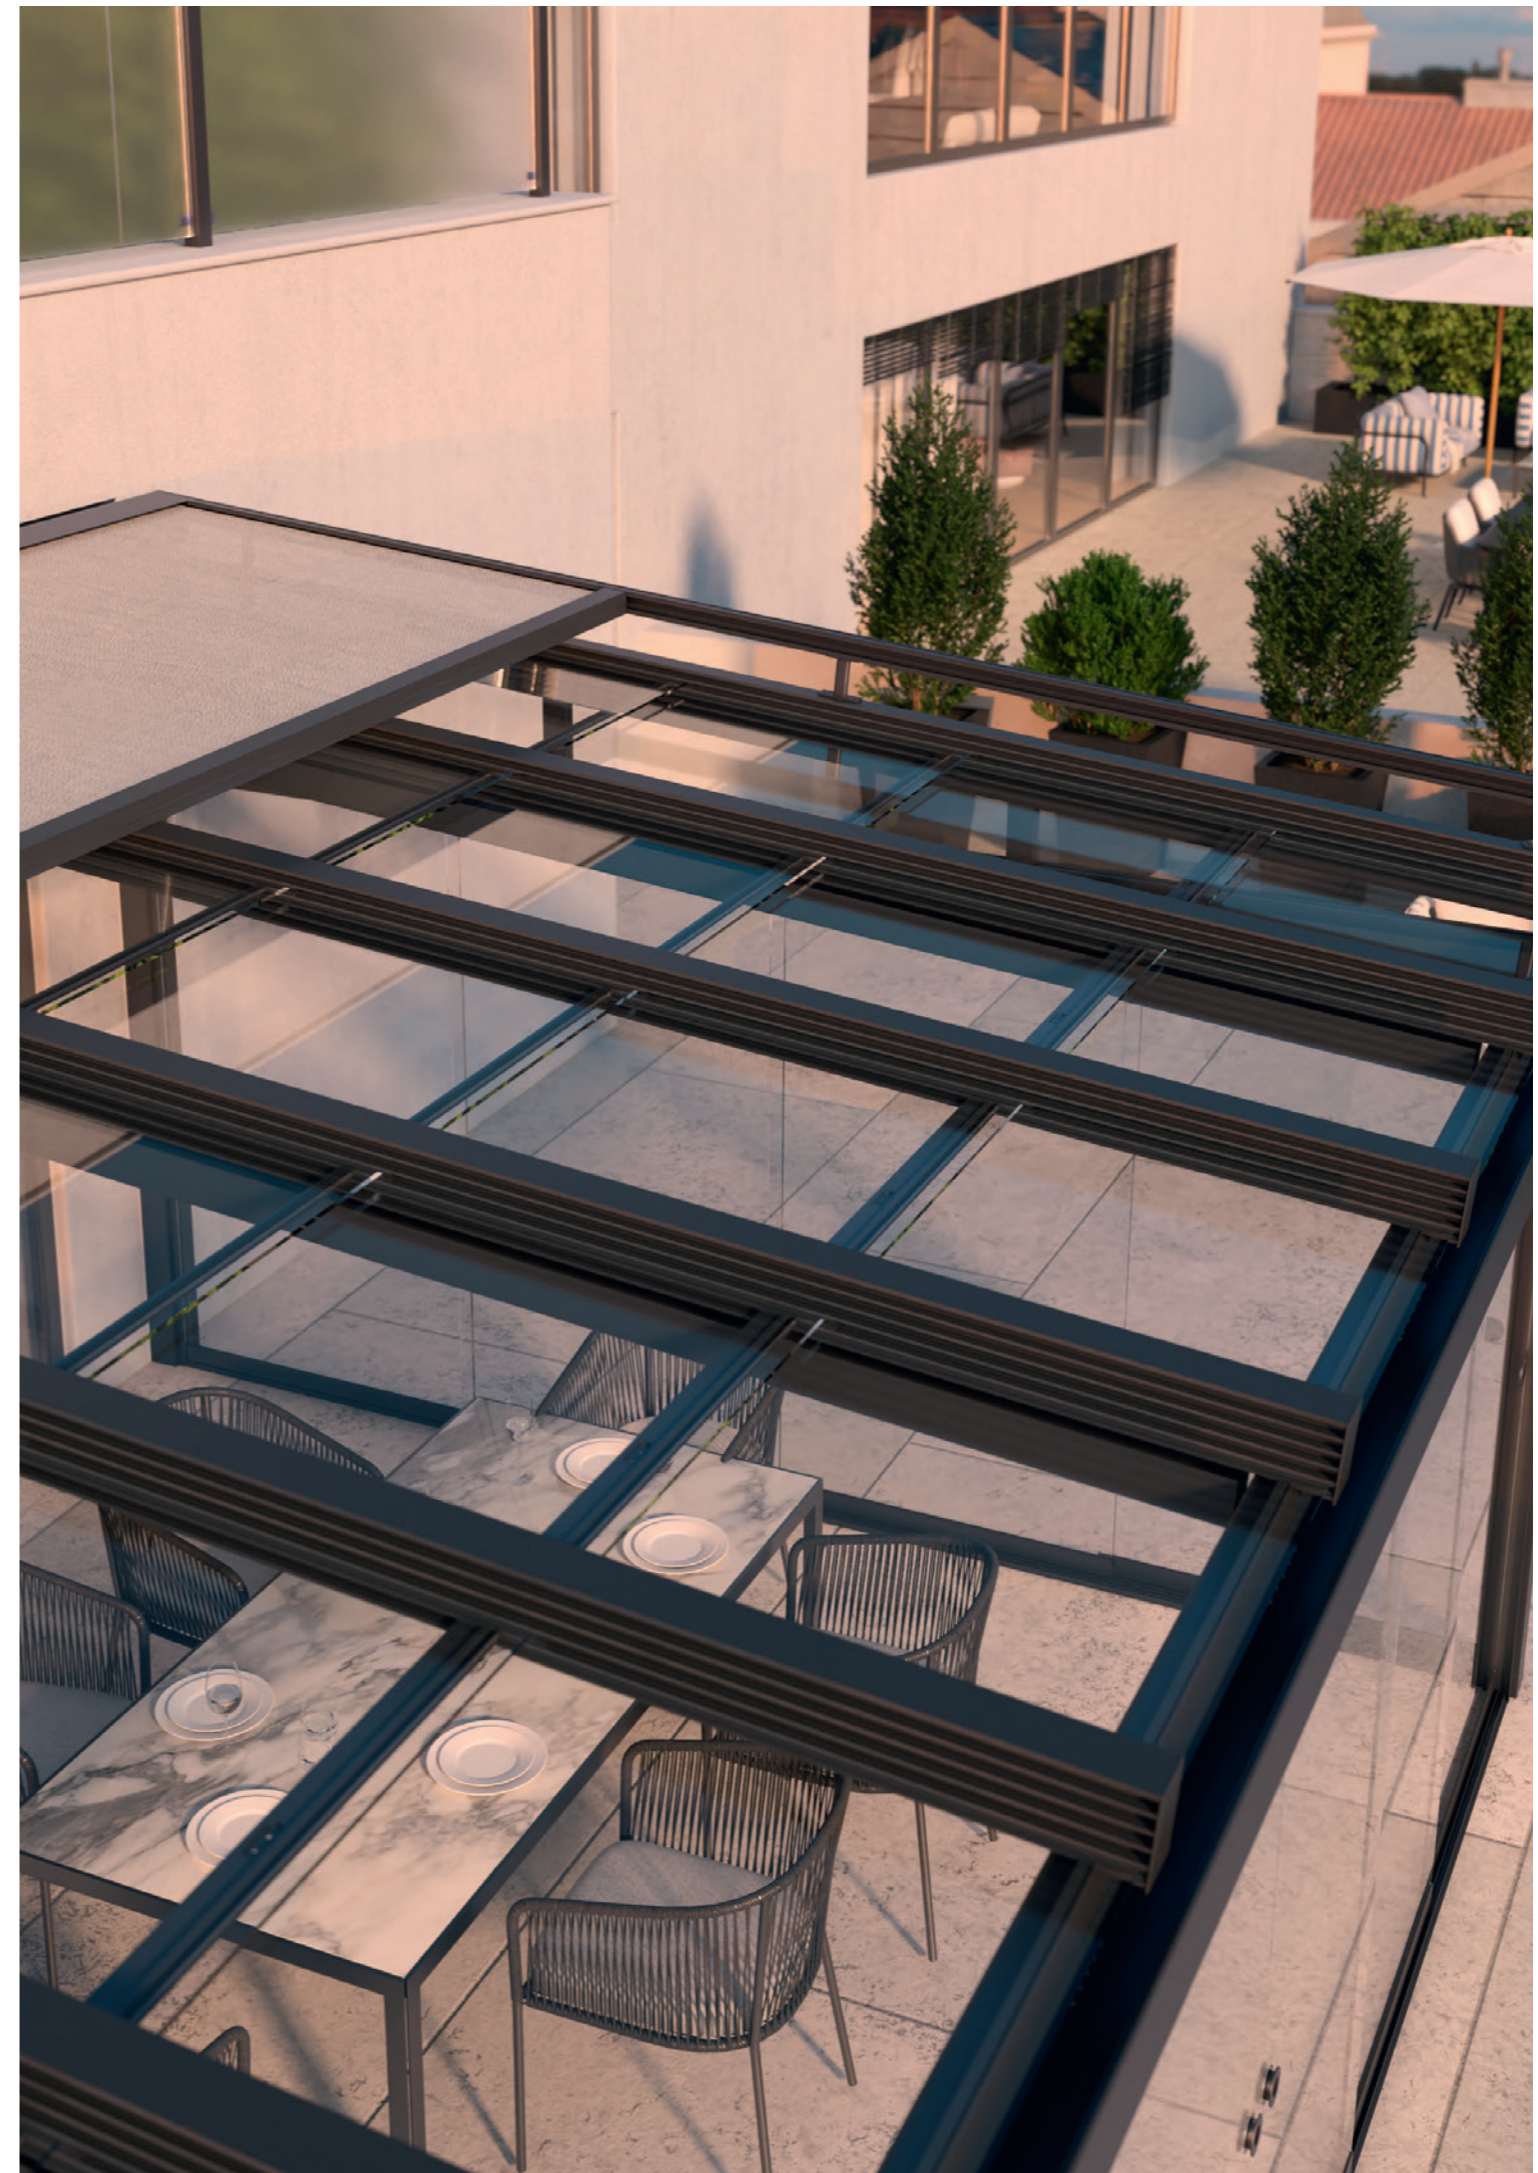

## Die neue Freiheit unter Glas

Ein Ort zwischen Himmel und Zuhause. Das Glas-Schiebedach schafft einen Außenbereich zwischen Schutz und Offenheit, Architektur und Natur – für Licht, Luft und besondere Momente.

## Wenn sich Räume verwandeln

Stellen Sie sich vor, Ihr Dach bewegt sich mit Ihren Bedürfnissen. Am Morgen sanft geöffnet für frische Luft, am Nachmittag geschützt vor der Sonne und am Abend weit geöffnet für den Blick in den Himmel.

Die verschiebbaren Glaselemente machen genau das möglich. Sie verwandeln Ihre Terrasse in einen lebendigen Raum, der sich immer wieder neu anfühlt – offen, geschützt oder irgendwo dazwischen.

Jetzt das Glas-Schiebe-  
Dach in action erleben.

Das Glas-Schiebe-Dach macht Ihren Außenbereich zu einem Ort, den Sie jederzeit genießen können – offen, geschützt oder teilgeöffnet. Ein leichter Regen stört nicht, die Sonne strahlt durch die großzügigen Glasflächen, und die Luft bleibt frisch.