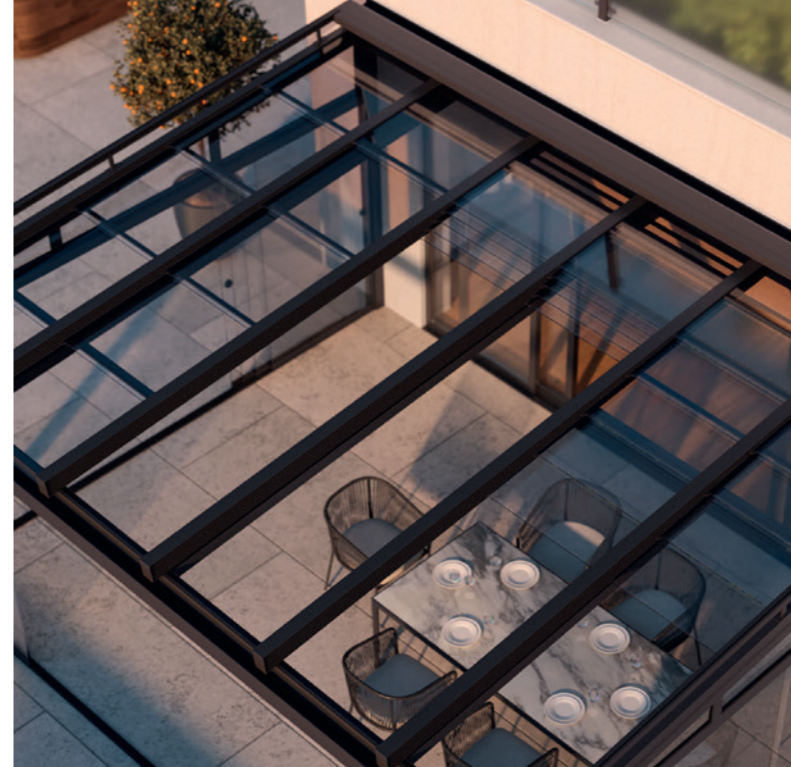

## Die neue Freiheit unter Glas

Ein Ort zwischen Himmel und Zuhause. Das Glas-Schiebedach schafft einen Außenbereich zwischen Schutz und Offenheit, Architektur und Natur – für Licht, Luft und besondere Momente.

## Wenn sich Räume verwandeln

Stellen Sie sich vor, Ihr Dach bewegt sich mit Ihren Bedürfnissen. Am Morgen sanft geöffnet für frische Luft, am Nachmittag geschützt vor der Sonne und am Abend weit geöffnet für den Blick in den Himmel.

Das Glas-Schiebe-Dach macht Ihren Außenbereich zu einem Ort, den Sie jederzeit genießen können – offen, geschützt oder teilgeöffnet. Ein leichter Regen stört nicht, die Sonne strahlt durch die großzügigen Glasflächen, und die Luft bleibt frisch.

## Die neue Offenheit

Sie genießen Ihre zur Terrasse hin geöffneten Seitenelemente? Sehr gut. Zusammen mit den aufgeschobenen Glasflächen des Dachs wird Ihre Terrasse zum rundum offenen Lieblingsplatz in der Natur.