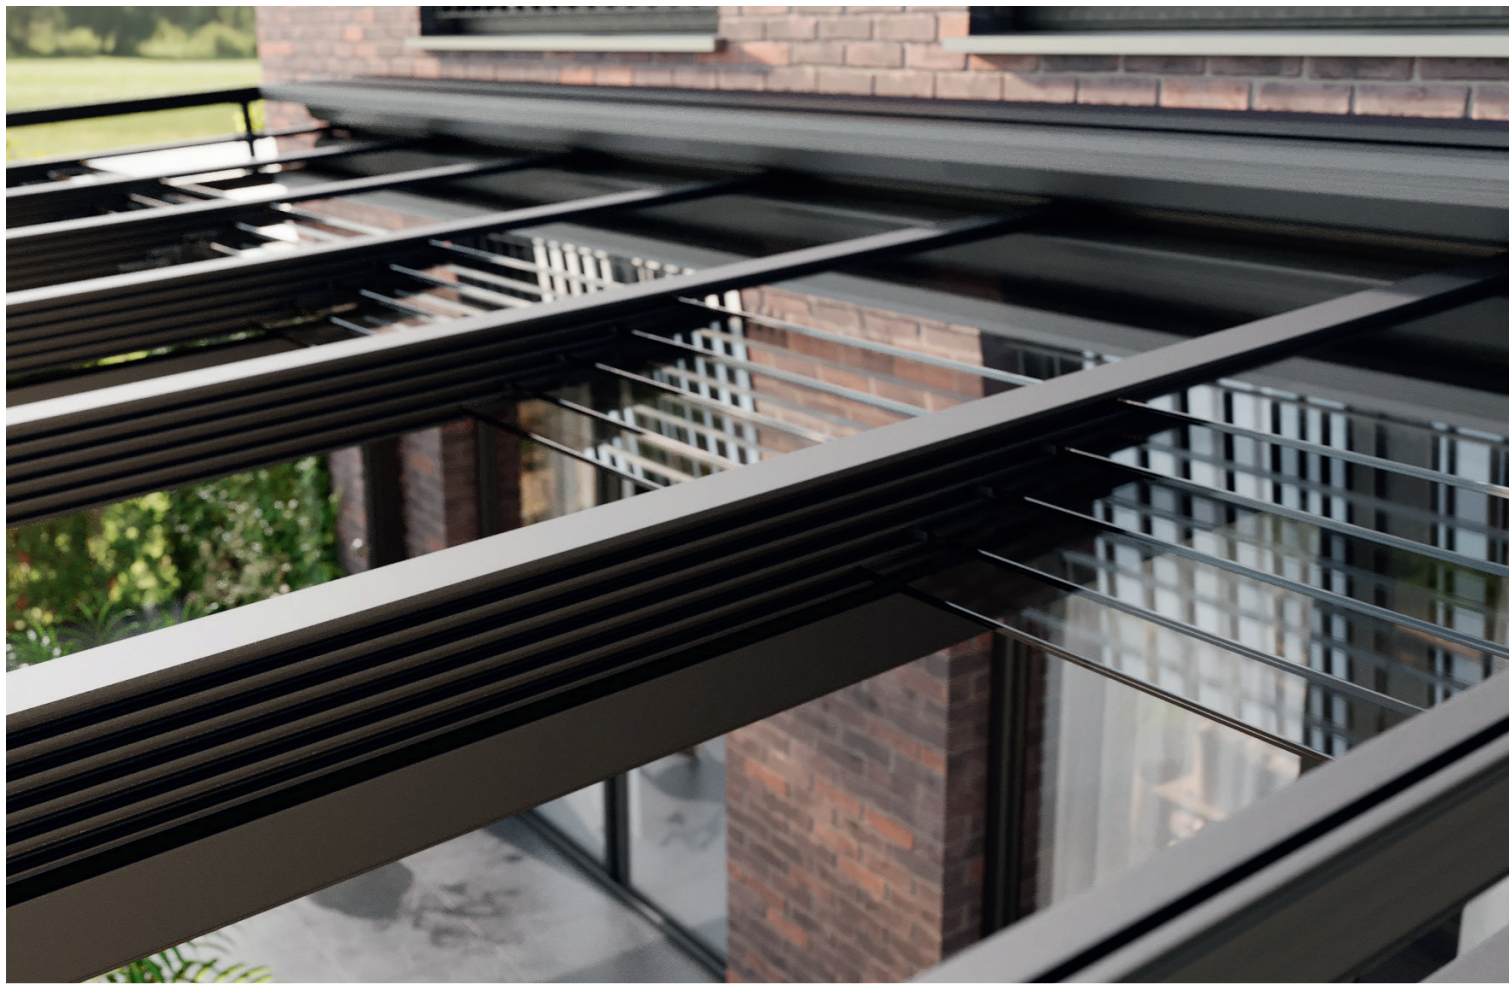

Licht als Gestaltungselement

Transparenz wird hier zum Erlebnis. Die großzügigen Glasflächen lassen das Tageslicht ungehindert fließen und schaffen eine helle, ruhige Atmosphäre.

Qualität, die begeistert

Hochwertiges Verbundsicherheitsglas und langlebige Aluminiumprofile garantieren Stabilität, Sicherheit und Witterungsbeständigkeit. So entsteht ein Dach, das heute begeistert und auch nach Jahren zuverlässig funktioniert.

Das Glas-Schiebe-Dach macht Ihren Außenbereich zu einem Ort, den Sie jederzeit genießen können – offen, geschützt oder teilgeöffnet. Ein leichter Regen stört nicht, die Sonne strahlt durch die großzügigen Glasflächen, und die Luft bleibt frisch.